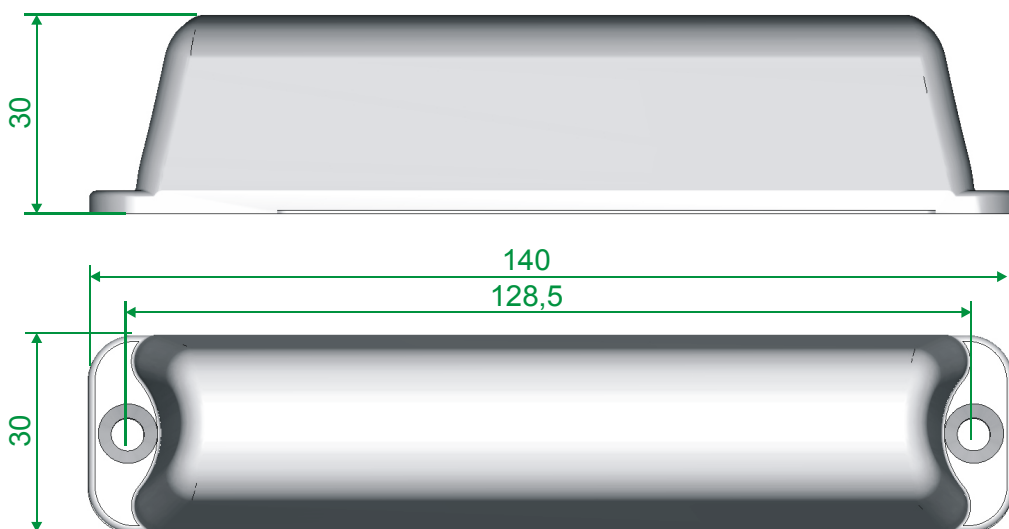

Интегрированная
система безопасности
ParsecNET 2

Активная метка в промышленном исполнении ActiveTag.I

Паспорт и инструкция по эксплуатации

Версия 1.1

www.parsec.ru

Технические характеристики

- Питание от стандартной литиевой батареи формата ER 14250;
- Срок работы от одной батареи (до замены) – не менее 5 (пяти) лет;

Особенности исполнения

Данная модификация меток (ActiveTag.I) предназначена для работы в уличных условиях. Это стало возможно за счет использования герметичной конструкции корпуса и специальной морозостойкой литиевой батареи. Конструктивные особенности данных меток позволяют использовать их при отрицательных температурах, до -40 °С.

Габаритно – присоединительные размеры активной метки приведены на рисунке ниже.

Габаритные размеры корпуса ActiveTag.I.

Дополнительная информация

Всю дополнительную информацию по работе с активными метками можно получить по адресу: